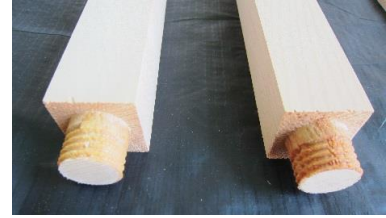

スプルス 無垢 神棚セット

セット内容

吊棒仕口部分

棚板の吊棒仕口

		寸法		設計価格			寸法		設計価格
「3尺セット」 900mm 棚板巾300mm	棚板	900mm × 300 × 32	1枚	¥57,500	「3尺セット」 900mm 棚板巾360mm	棚板	900mm × 360 × 34	1枚	欠品 入荷未定
	雲板	900mm × 120 × 10	1枚			雲板	900mm × 120 × 10	1枚	
	吊棒	600mm × 32 × 32	2本			吊棒	700mm × 33 × 33	2本	
	受棧	900mm × 25 × 25	1本			受棧	900mm × 25 × 25	1本	
	太鼓ビヨ	4個				太鼓ビヨ	4個		

		寸法		設計価格			寸法		設計価格
3尺6寸5分セット 「1100mm」	棚板	1100mm × 360 × 34	1枚	¥67,500	4尺5寸セット 「1350mm」	棚板	1350mm × 400 × 37	1枚	¥150,000
	雲板	1100mm × 130 × 10	1枚			雲板	1350mm × 150 × 10	1枚	
	吊棒	800mm × 40 × 40	2本			吊棒	900mm × 40 × 40	2本	
	受棧	1100mm × 25 × 25	1本			受棧	1350mm × 25 × 25	1本	
	太鼓ビヨ	4個				太鼓ビヨ	4個		

		寸法		設計価格			寸法		設計価格
6尺セット 「1820mm」 棚板360mm巾	棚板	1820mm × 360 × 36	1枚	¥167,500	6尺セット 「1820mm」 棚板450mm巾	棚板	1820mm × 450 × 45	1枚	¥240,000
	雲板	1820mm × 180 × 15	1枚			雲板	1820mm × 180 × 15	1枚	
	吊棒	880mm × 42 × 42	2本			吊棒	1050mm × 45 × 45	2本	
	受棧	1820mm × 25 × 25	1本			受棧	1820mm × 25 × 25	1本	
	太鼓ビヨ	4個				太鼓ビヨ	4個		