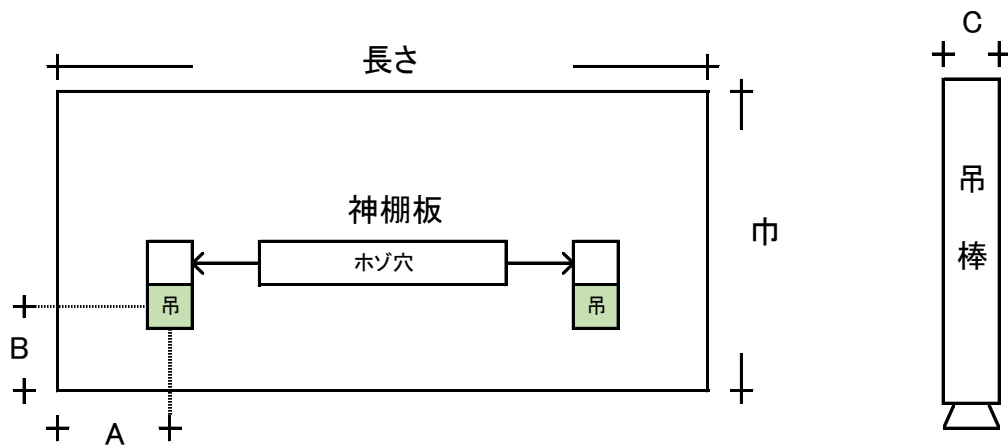

木曾桧 神棚セット 吊棒 位置明細

木曾桧 無垢 1枚(板目) セット			
	A	B	C
3尺セット	130mm	65mm	36mm
3尺6寸5分セット	140mm	65mm	36mm
4尺5寸セット	140mm	65mm	36mm

木曾桧 無垢 桎ハギ セット			
	A	B	C
2尺 セット	85mm	50mm	30mm
3尺×1尺巾 セット	130mm	60mm	30mm
3尺×1尺2寸巾 セット	130mm	60mm	30mm
3尺6寸5分 セット	140mm	60mm	30mm
4尺5寸 セット	140mm	60mm	30mm
6尺 セット			30mm

※ 予告なく寸法を変更する事があります。

※ホゾ溝穴に埋め木をする材が付いていますが、溝寸法より大きい寸法になってます。施工時に削り埋め木してください