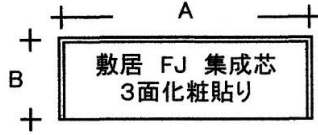

# 敷居

No.D - 1

吉野桧 杉白「A板目」「B柃目」 0.6mm単板

スプルス A.B柃目 0.6mm単板

寸法 A×B		吉野桧	スプルス柃目
1950mm	103×45	¥8,000	¥8,000
2950mm		¥14,500	¥14,500
3950mm		¥20,750	¥20,750
1950mm	105×45	¥8,250	¥8,250
2950mm		¥14,500	¥14,500
3950mm		¥21,250	¥21,250
1950mm	118×45	¥9,250	¥9,250
2950mm		¥16,500	¥16,500
3950mm		¥23,750	¥23,750
1950mm	120×45	¥9,500	¥9,500
2950mm		¥16,750	¥16,750
3950mm		¥24,250	¥24,250
1950mm	135×45		
2950mm			
3950mm			
1950mm	150×45		
2950mm			
3950mm			
1950mm	180×45		
2950mm			
3950mm			

- ※ 溝加工 特注寸法も対応可能です。 問い合わせください。
- ※ 価格は、消費税別設計価格です。
- ※ 予告なく寸法 価格を変更する場合があります。 ご了承ください。
- ※ 注文の場合、事前に在庫確認を願います。 欠品の場合納期が掛かります。
- ※ 在庫が欠品の場合、別途送料が掛かる場合があります。
- ※ 単板の厚みは予告なく変更する場合があります。 ご了承ください。