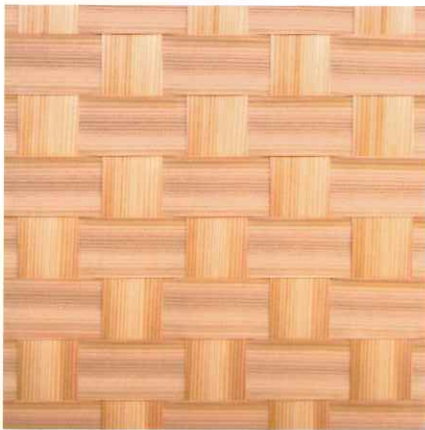

JN1117

あじろ すぎまさいちまつ
ノンネン網代 杉証市松

材料巾	約40mm	材料厚	約0.5mm

不燃材料認定番号 NM-4695