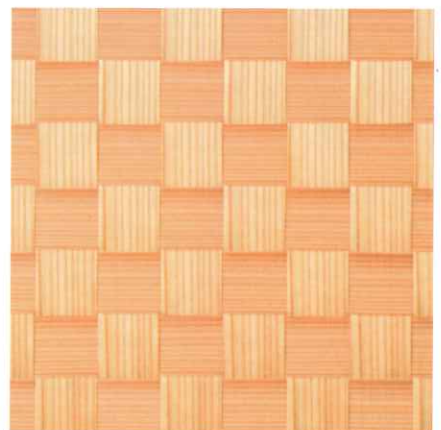

不燃材料認定番号 NM-4695

JN1118

あじろ すぎまさはすいちまつ  
ノンネン網代 杉証斜市松

材料巾	約40mm	材料厚	約0.5mm
-----	-------	-----	--------

不燃材料認定番号 NM-4695

JN1119

あじろ すぎまさごもく  
ノンネン網代 杉証碁目

材料巾	約40mm	材料厚	約0.2mm
-----	-------	-----	--------