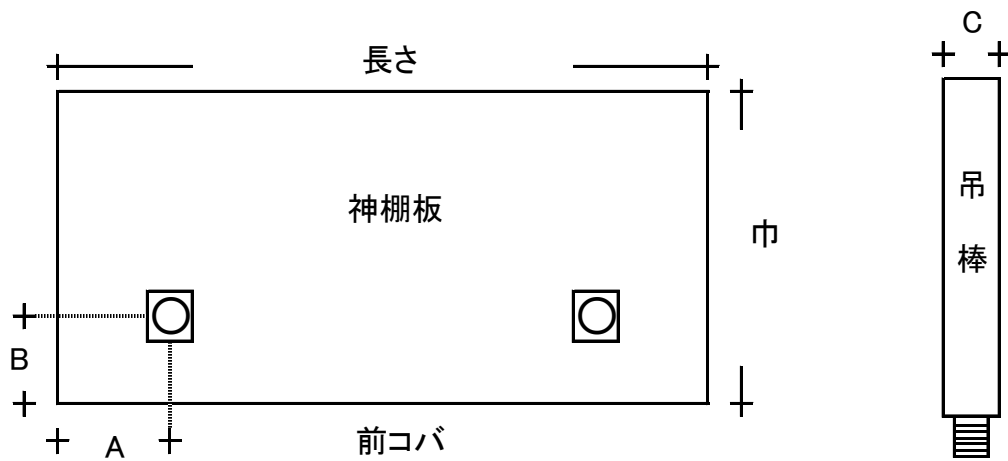

スプルス 神棚セット 吊棒 位置明細

| スプルス ラオス桧 無垢 神棚セット | | | |
|--------------------|-------|------|------|
| | A | B | C |
| 3尺×1尺巾 セット | 100mm | 80mm | 32mm |
| 3尺×1尺2寸巾 セット | 100mm | 80mm | 32mm |
| 3尺6寸5分 セット | 125mm | 80mm | 40mm |
| 4尺5寸 セット | 125mm | 80mm | 40mm |
| 6尺 セット | 150mm | 85mm | 45mm |